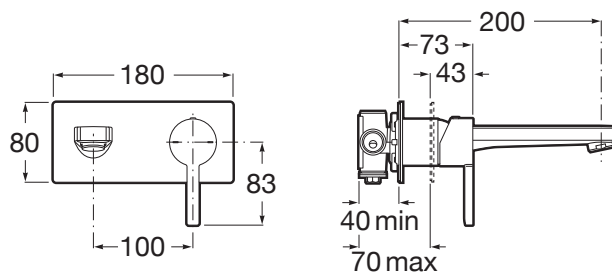

NAIA

Baterie lavoar încastrată. Se comandă împreună cu boxul A525220603.

PRE (FĂRĂ TVA) (FĂRĂ TVA)

733,00 LEI

SCHIȚE TEHNICE

CARACTERISTICI

Finisaj: Crom

Locație de aplicare: Lavoar

Mounting type: Încastrat

Tip mixer: Cu monocomandă

WasteNotIncluded

Evershine

COMPATIBIL CU

Corp universal încastrat

525220603

Naia