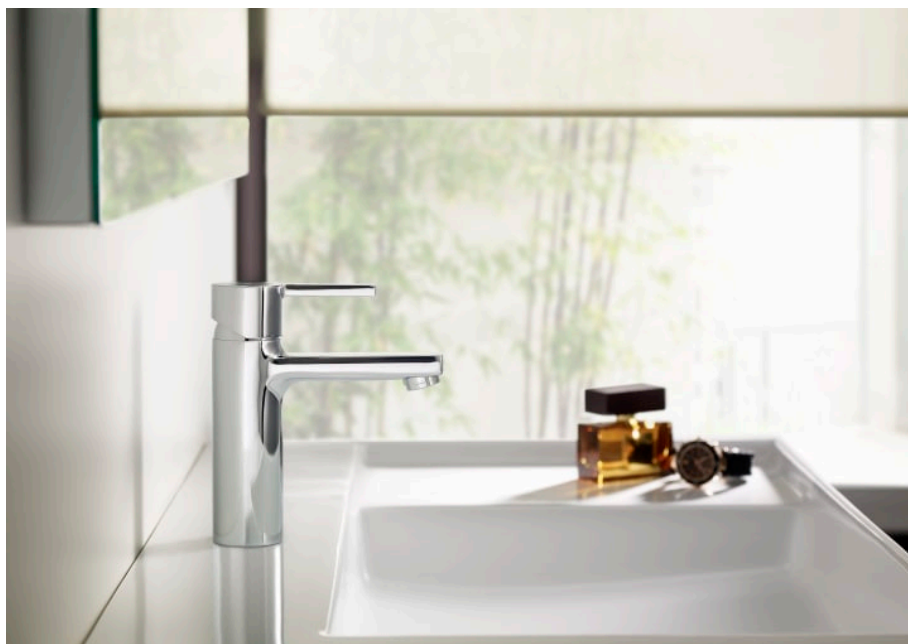

NAIA

Baterie lavoar încastrată. Se comandă împreună cu boxul A525220603.

PRE (FĂRĂ TVA) (FĂRĂ TVA)

733,00 LEI

SCHIȚE TEHNICE

CARACTERISTICI

Finisaj: Crom

Locație de aplicare: Lavoar

Mounting type: Încastrat

Tip mixer: Cu monocomandă

WasteNotIncluded

Evershine

COMPATIBIL CU

Corp universal încastrat

525220603

Naia

Caracterul și sofisticarea se combină în această colecție de baterii cu design minimalist, generată de alăturarea perfectă a formelor geometrice cilindrică și pătrată.

MANUALE ȘI INFORMAȚII TEHNICE

[Manual de instalare](#)